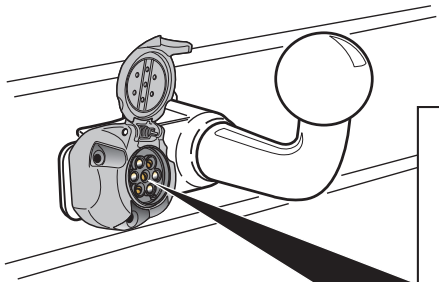

- Ⓝ DE Gebrauchsanleitung
- Ⓝ FR Mode d'emploi
- Ⓝ NL Gebruikershandleiding
- Ⓝ GB User guide
- Ⓝ ES Guía del usuario
- Ⓝ IT Manuale di istruzioni
- Ⓝ SE Bruksanvisning
- Ⓝ CZ Uživatelská příručka
- Ⓝ DK Brugervejledning
- Ⓝ FI Käyttöohjeet
- Ⓝ GR Οδηγός χρήστη
- Ⓝ NO Brukerveiledning
- Ⓝ PL Instrukcja obsługi