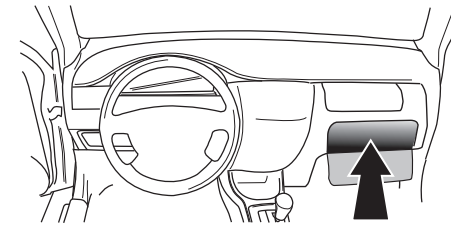

- Ⓝ DE Gebrauchsanleitung
- Ⓝ FR Mode d'emploi
- Ⓝ NL Gebruikershandleiding
- Ⓝ GB User guide
- Ⓝ ES Guía del usuario
- Ⓝ IT Manuale di istruzioni
- Ⓝ SE Bruksanvisning
- Ⓝ CZ Uživatelská příručka
- Ⓝ DK Brugervejledning
- Ⓝ FI Käyttöohjeet
- Ⓝ GR Οδηγός χρήστη
- Ⓝ NO Brukerveiledning
- Ⓝ PL Instrukcja obsługi